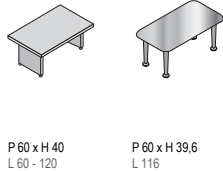

*Disponibile piano sagomato - shaped desktop available - disponible tapa curvada - disponible plateau façonné - прямоугольная столешница предусмотрено

Gonna - Modesty panel - Faldones
Voile de fond - Передние панели

Mobile di servizio - Service unit - Mueble auxiliar
Meubles de service - Вспомогательные модули

Tavoli riunione - Meeting tables - Mesas de juntas - Tables réunion - Столы заседаний

Tavoli attesa - Coffee tables - Mesas de espera
Tables basses - Стол ожидания