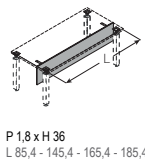

*Disponibile piano sagomato - shaped desktop available - disponible tapa curvada - disponible plateau façonné - прямоугольная столешница предусмотрено

Gonna - Modesty panel - Faldones
Voile de fond - Передние панели