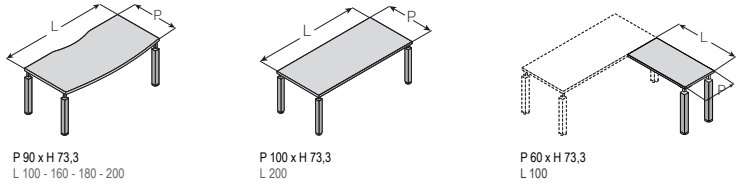

Scrivanie con piani in legno e gambe in metallo - Desk with melamine tops and metal legs
Mesa con sobres de melamina y patas metálicas - Bureaux avec plateaux en mélamine et pieds métallique
Письменный стол с деревянной столешницей и металлическими ногами

Proposte di composizioni - Composition proposal - Propuestas de conjuntos - Propositions de compositions - Рекомендуемые композиции