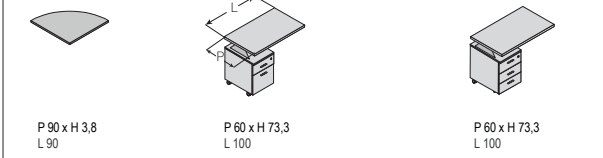

Scrivanie con piani e gambe in legno - Desks with melamine tops and paneled legs
Mesa con sobres y patas en melamina - Bureaux avec plateaux et pieds panneaux en mélamine
Письменный стол с деревянной столешницей и ногами

Scrivanie con piani in legno e gambe in metallo - Desk with melamine tops and metal legs
Mesa con sobres de melamina y patas metálicas - Bureaux avec plateaux en mélamine et pieds métallique
Письменный стол с деревянной столешницей и металлическими ногами

Proposte di composizioni - Composition proposal - Propuestas de conjuntos - Propositions de compositions - Рекомендуемые композиции

Elementi per struttura legno e metallo - Elements for wooden and metal structures
Elementos para estructura melamina y metal - Elément pour structures mélaminées et métalliques
Элементы для деревянной и металлической структуры

*Disponibile piano sagomato - shaped desktop available - disponible tapa curvada - disponible plateau façonné - прямоугольная столешница предусмотрено

Gonna - Modesty panel - Faldones
Voile de fond - Передние панели

Mobile di servizio - Service unit - Mueble auxiliar
Meubles de service - Вспомогательные модули

Tavoli riunione - Meeting tables - Mesas de juntas - Tables réunion - Столы заседаний

Tavoli attesa - Coffee tables - Mesas de espera
Tables basses - Стол ожидания

Boiserie - Boiserie - Boiserie - Boiserie - Буазери

Cassettiere in legno su ruote
Melamine pedestals on castors
Cajonera en melamina con ruedas
Caissons sur roulettes en mélamine
Тумба с деревянными ящиками на колесиках

Cassettiera sospesa
Suspended pedestal
Cajonera colgada
Caisson suspendu
Подвесная тумба с ящиками