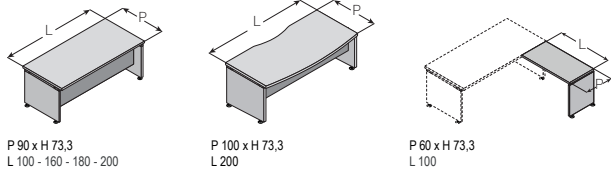

Scrivanie con piani e gambe in legno - Desks with melamine tops and paneled legs
Mesa con sobres y patas en melamina - Bureaux avec plateaux et pieds panneaux en mélamine
Письменный стол с деревянной столешницей и ногами