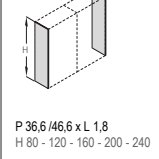

Modulo Saturno - Saturn Unit - Modulo Saturno
Module Saturne - Модуль Сатурн

L Lunghezza - Length - Anchura - Longueur - Длина
LT Lunghezza totale - Total length - Anchura total - Longueur globale - Полная длина
P Profondità - Depth - Profundidad - Profondeur - Глубина
PT Profondità totale - Total depth - Ancho total - Profondeur totale - Полная глубина
H Altezza - Height - Altura - Hauteur - Высота
DX - Right - Droit - Derecha - Правый
SX - Left - Izquierda - Gauche - Левый