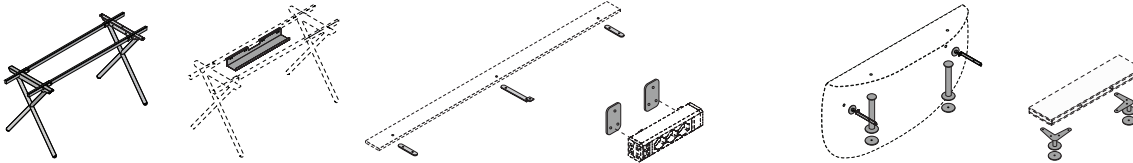

Nero
Black
Negro
Noir
Черный

Schermo in metacrilato
Methacrylate screen
Pantalla metacrilato
Écran méthacrylate
Экран из метакрилата

Metacrilato trasparente serigrafato RAL 7045
Transparent acrylic printed RAL 7045
Acrílico transparente impresa RAL 7045
Methacrylate transparent imprimé RAL 7045
Прозрачный метакрилат с шелкографией RAL 7045