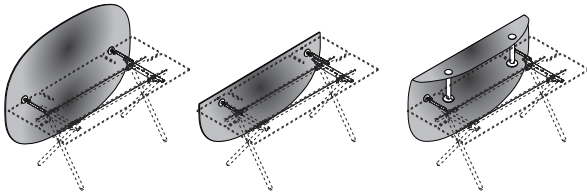

Nero
Black
Negro
Noir
Черный

Schermo in metacrilato
Methacrylate screen
Pantalla metacrilato
Écran méthacrylate
Экран из метакрилата

Metacrilato trasparente serigrafato RAL 7045
Transparent acrylic printed RAL 7045
Acrílico transparente impresa RAL 7045
Methacrylate transparent imprimé RAL 7045
Прозрачный метакрилат с шелкографией RAL 7045