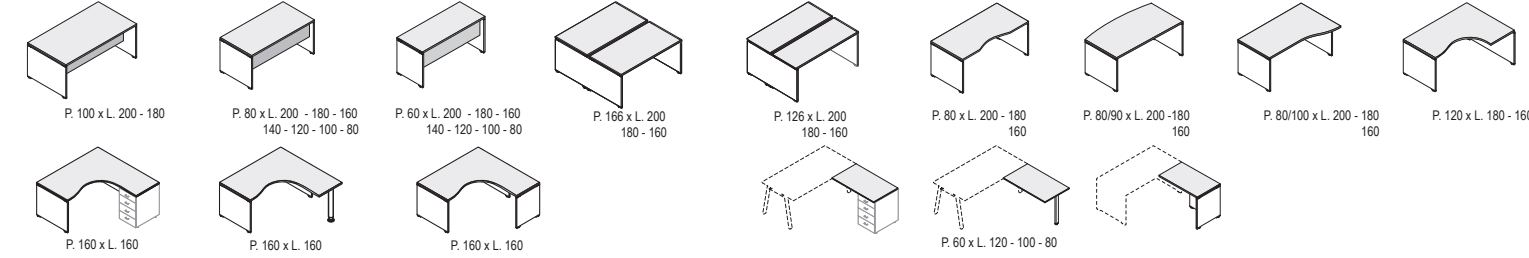

Scrivanie con gambe in legno - Desks with wooden structure - Mesas con estructuras de madera - Bureaux pieds panneaux - Письменные столы с деревянными ножками

H: 74
P 25 = 74
P 30 = 75