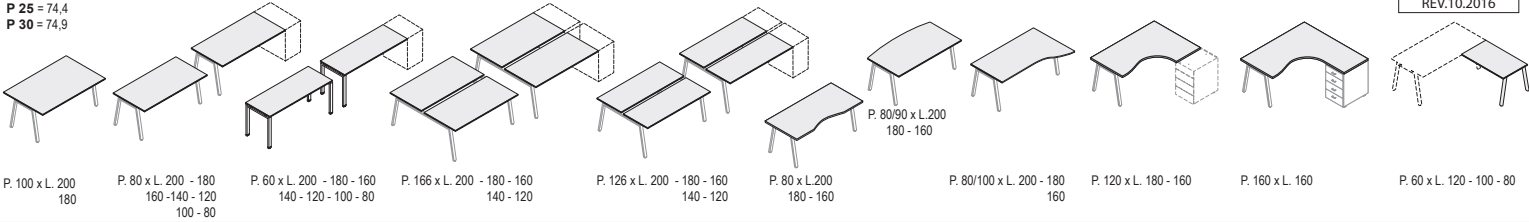

Scrivanie con gambe a cavaletto - Desks with trestle leg - Mesas con pata caballete - Bureaux pieds chevalet, en "A" - Письменный стол с подставкой

H: 74,4
P 25 = 74,4
P 30 = 74,9