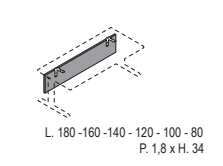

Módesty panel - Faldon Vdf - Ограничивающие панели