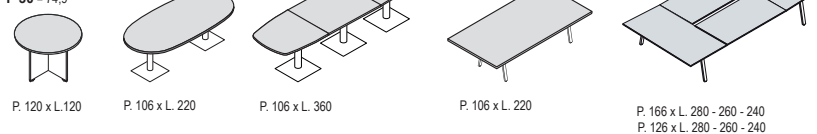

Tavoli riunione - Meeting tables - Mesas de reunión - Tables réunion - Столы заседаний

H: 74,4
P 25 = 74,4
P 30 = 74,9