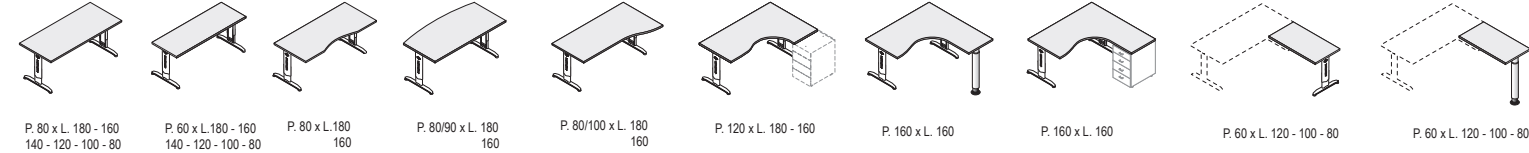

Scrivanie con gambe regolabili a T - Desks with adjustable legs "T" shape - Mesas con patas regulables a forma de "T" - Bureaux pieds réglables en "T" - Письменные столы с регулируемыми ножками формы Т

H: 82
P 25 = 62/82
P 30 = 62/82