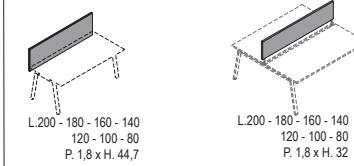

Screens - Front screens - Protecciones frontales
Ecrans frontal - Фронтальные панели