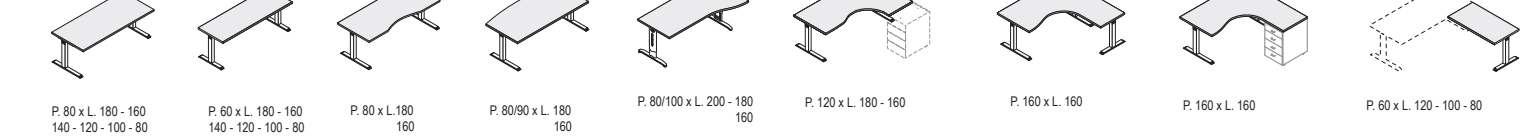

Scrivanie con gambe fisse a L - Desks with fixed legs "L" shape - Mesas con patas fijas a forma de "L" - Bureaux pieds fixes en "L" - Письменные столы с фиксированными ножками формы L

H: 74,4
P 25 = 74,4
P 30 = 74,9