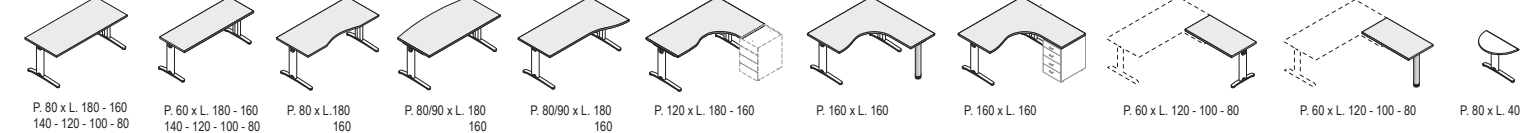

Gambe metalliche fisse "k" - Metallic fixed legs "k" - Patas de metal fija "k" - Pieds métalliques fixes "k" - Металлические ножки фиксированные «К».

H: 74,4
P 25 = 74,4
P 30 = 74,9