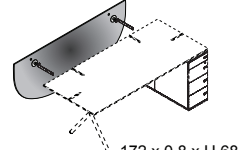

Gonna
Modesty panel
Faldón
Voile de fond
Лицевая панель