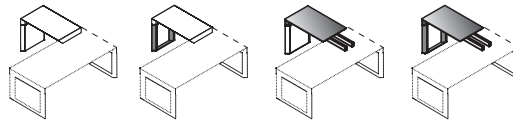

Scrivanie piano vetro
Writing desks with glass top
Escritorios con tapa en vidrio
Bureaux avec plan en verre
Письменный стол со стеклянной
поверхностью

L. 200 x P. 100 x H. 73.5 / L. 230 x P. 100 x H. 73.5

Penisole piano vetro
Peninsulas with glass top
Penínsulas con tapa en vidrio
Extensions avec plan en verre
полуостров со стеклянной полкой

L. 100 x P. 60 x H. 73.5

Cassettiera su ruote - Chest of drawers on castors - Cajonera con ruedas
Caisson sur roulettes - Кассетница на колесиках