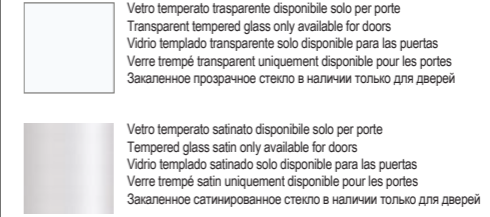

Porte - Doors - Puertas - Portes - двери