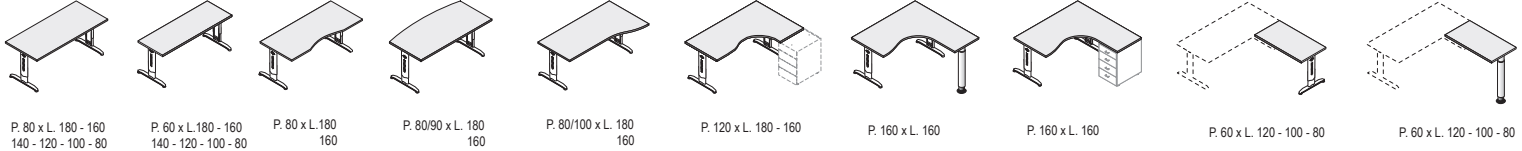

Scrivanie con gambe in legno - Desks with wooden structure - Mesas con estructuras de madera - Bureaux pieds panneaux - Письменные столы с деревянными ножками

H:
P 25 = 74
P 30 = 75

Scrivanie con gambe regolabili a T - Desks with adjustable legs "T" shape - Mesas con patas regulables a forma de "T" - Bureaux pieds réglables en "T" - Письменные столы с регулируемыми ножками формы Т

H:
P 25 = 62/82
P 30 = 62/82

Scrivanie con gambe fisse a L - Desks with fixed legs "L" shape - Mesas con patas fijas a forma de "L" - Bureaux pieds fixes en "L" - Письменные столы с фиксированными ножками формы L

Tavoli riunione - Meeting tables - Mesas de reunión - Tables réunion - Столы заседаний

H:
P 25 = 74,4
P 30 = 74,9

Screens - Front screens - Protecciones frontales
Ecrans frontal - Фронтальные панели

Modesty panel - Faldon
Vdf - Ограничивающие панели