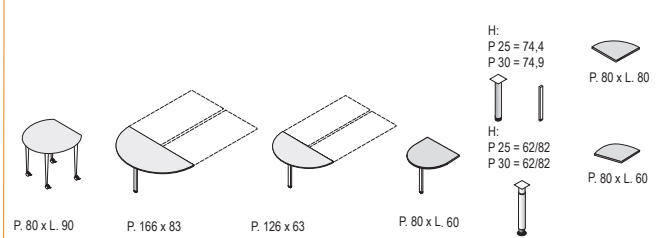

Appendici complanari - Extensions - Extensiones complanares - Retours - Приставки соединяющие