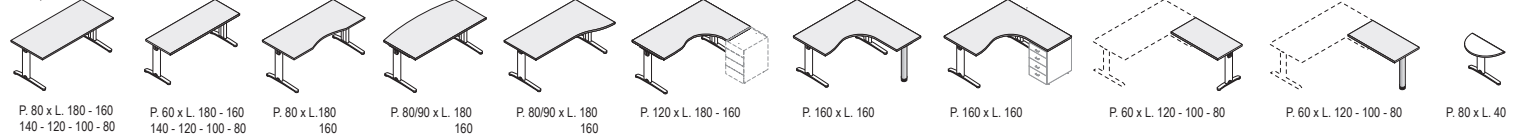

Scrivanie con gambe in legno - Desks with wooden structure - Mesas con estructuras de madera - Bureaux pieds panneaux - Письменные столы с деревянными ножками

H:
P 25 = 74
P 30 = 75

Scrivanie con gambe regolabili a T - Desks with adjustable legs "T" shape - Mesas con patas regulables a forma de "T" - Bureaux pieds réglables en "T" - Письменные столы с регулируемыми ножками формы Т

H:
P 25 = 62/82
P 30 = 62/82

Scrivanie con gambe fisse a L - Desks with fixed legs "L" shape - Mesas con patas fijas a forma de "L" - Bureaux pieds fixes en "L" - Письменные столы с фиксированными ножками формы L

H:
P 25 = 74,4
P 30 = 74,9

Gambe metalliche fisse "k" - Metallic fixed legs "K" - Patas de metal fija "K" - Pieds métalliques fixes "k" - Металлические ножки фиксированные «К».

H:
P 25 = 74,4
P 30 = 74,9

Tavoli riunione - Meeting tables - Mesas de reunión - Tables réunion - Столы заседаний

H:
P 25 = 74,4
P 30 = 74,9

Screens - Front screens - Protecciones frontales
Ecrans frontal - Фронтальные панели

Modesty panel - Faldon
Vdf - Ограничивающие панели