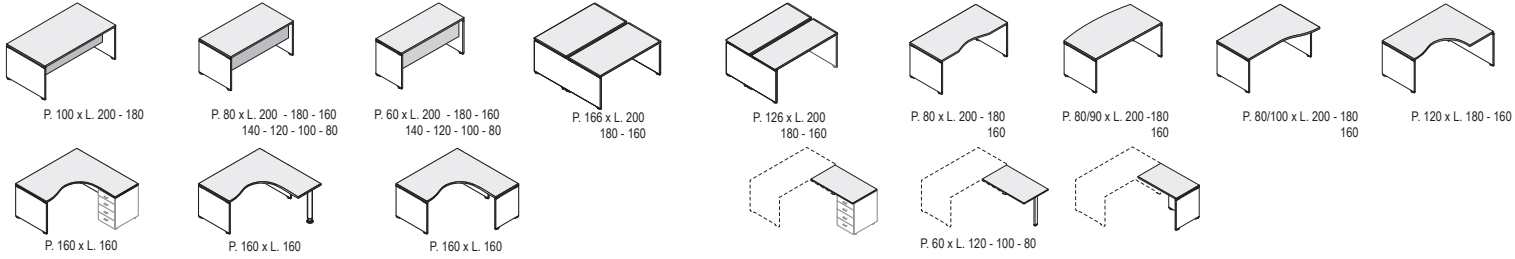

Scrivanie con gambe in legno - Desks with wooden structure - Mesas con estructuras de madera - Bureaux pieds panneaux - Письменные столы с деревянными ножками

H:
P 25 = 74
P 30 = 75

Scrivanie con gambe regolabili a T - Desks with adjustable legs "T" shape - Mesas con patas regulables a forma de "T" - Bureaux pieds réglables en "T" - Письменные столы с регулируемыми ножками формы Т

H:
P 25 = 62/82
P 30 = 62/82

Scrivanie con gambe fisse a L - Desks with fixed legs "L" shape - Mesas con patas fijas a forma de "L" - Bureaux pieds fixes en "L" - Письменные столы с фиксированными ножками формы L

Tavoli riunione - Meeting tables - Mesas de reunión - Tables réunion - Столы заседаний

H:
P 25 = 74,4
P 30 = 74,9

Screens - Front screens - Protecciones frontales
Ecrans frontal - Фронтальные панели

Modesty panel - Faldon
Vdf - Ограничивающие панели