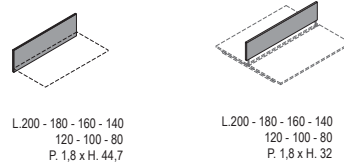

H:
P 25 = 62/82
P 30 = 62/82

Scrivanie con gambe fisse a L - Desks with fixed legs "L" shape - Mesas con patas fijas a forma de "L" - Bureaux pieds fixes en "L" - Письменные столы с фиксированными ножками формы L

H:
P 25 = 74,4
P 30 = 74,9

Gambe metalliche fisse "k" - Metallic fixed legs "K" - Patas de metal fija "K" - Pieds métalliques fixes "k" - Металлические ножки фиксированные «К».

H:
P 25 = 74,4
P 30 = 74,9

Tavoli riunione - Meeting tables - Mesas de reunión - Tables réunion - Столы заседаний

H:
P 25 = 74,4
P 30 = 74,9

Screens - Front screens - Protecciones frontales
Ecrans frontal - Фронтальные панели

Modesty panel - Faldon
Vdf - Ограничивающие панели