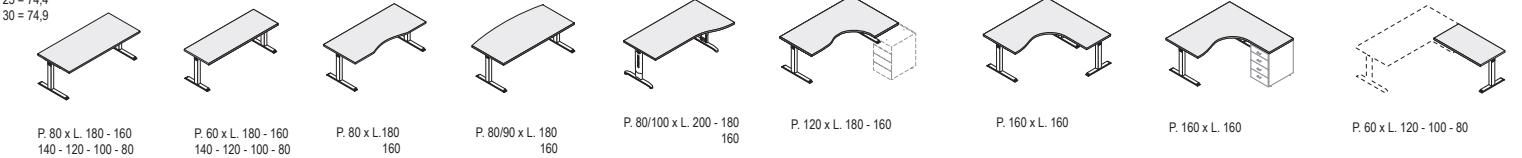

Scrivanie con gambe in legno - Desks with wooden structure - Mesas con estructuras de madera - Bureaux pieds panneaux - Письменные столы с деревянными ножками

H:
P 25 = 74
P 30 = 75

Scrivanie con gambe regolabili a T - Desks with adjustable legs "T" shape - Mesas con patas regulables a forma de "T" - Bureaux pieds réglables en "T" - Письменные столы с регулируемыми ножками формы Т

H:
P 25 = 62/82
P 30 = 62/82

Scrivanie con gambe fisse a L - Desks with fixed legs "L" shape - Mesas con patas fijas a forma de "L" - Bureaux pieds fixes en "L" - Письменные столы с фиксированными ножками формы L

H:
P 25 = 74,4
P 30 = 74,9

Gambe metalliche fisse "k" - Metallic fixed legs "K" - Patas de metal fija "K" - Pieds métalliques fixes "k" - Металлические ножки фиксированные «К».

H:
P 25 = 74,4
P 30 = 74,9

Tavoli riunione - Meeting tables - Mesas de reunión - Tables réunion - Столы заседаний

H:
P 25 = 74,4
P 30 = 74,9

Screens - Front screens - Protecciones frontales
Ecrans frontal - Фронтальные панели

Modesty panel - Faldon
Vdf - Ограничивающие панели