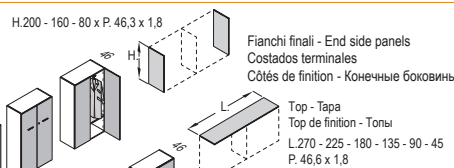

Contenitori - Open units - Contenedores - Caissons - контейнеры